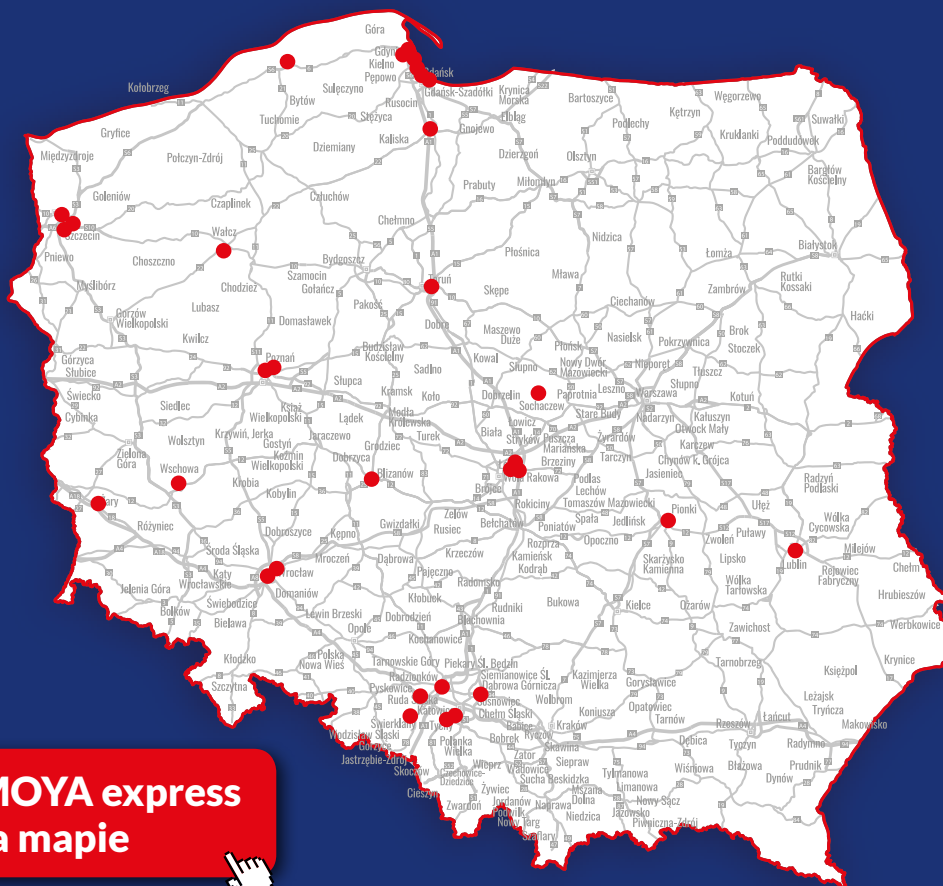

PROMOCJA 9.07.2021 r.

Tankuj TANIEJ o 8 gr/l!

Stacje objęte promocją

- | | | | |
|---------------------|----------------------|----------------------|--------------------|
| 1. ŁÓDŹ | ul. Mazurska | 17. RYBNIK | ul. Jana Kotucza |
| 2. ŁÓDŹ | ul. Jaracza | 18. SOCHACZEW | Wójtówka |
| 3. ŁÓDŹ | ul. Dąbrowskiego | 19. RADOM | ul. Wernera |
| 4. SOSNOWIEC | ul. Staszica | 20. LUBLIN | ul. Łęczyńska |
| 5. TYCHY | ul. Fabryczna | 21. TCZEW | ul. Kwiatowa |
| 6. TYCHY | ul. Towarowa | 22. WROCŁAW | ul. Krakowska |
| 7. BYTOM | ul. Konstytucji | 23. WROCŁAW | ul. Długa |
| 8. KALISZ | ul. Wojska Polskiego | 24. GDYNIA | ul. Hutnicza |
| 9. POZNAŃ | ul. Tatrzańska | 25. GDYNIA | ul. Morska |
| 10. POZNAŃ | ul. Zamenhofa | 26. GDYNIA | ul. Nowowiczlińska |
| 11. WAŁCZ | ul. Budowlanych | 27. REDA | ul. Gdańska |
| 12. SZCZECIN | ul. Kolumba | 28. RUMIA | ul. Sobieskiego |
| 13. SZCZECIN | ul. Gdańska | 29. SZCZECIN | ul. Basenowa |
| 14. GŁOGÓW | ul. Sikorskiego | 30. KOBYLNICA | ul. Szczecińska |
| 15. ŻARY | ul. Przeładunkowa | 31. GDAŃSK | ul. Elbląska |
| 16. TORUŃ | ul. Szosa Bydgoska | 32. ZABRZE | ul. Wolności |

Stacje MOYA express
na mapie