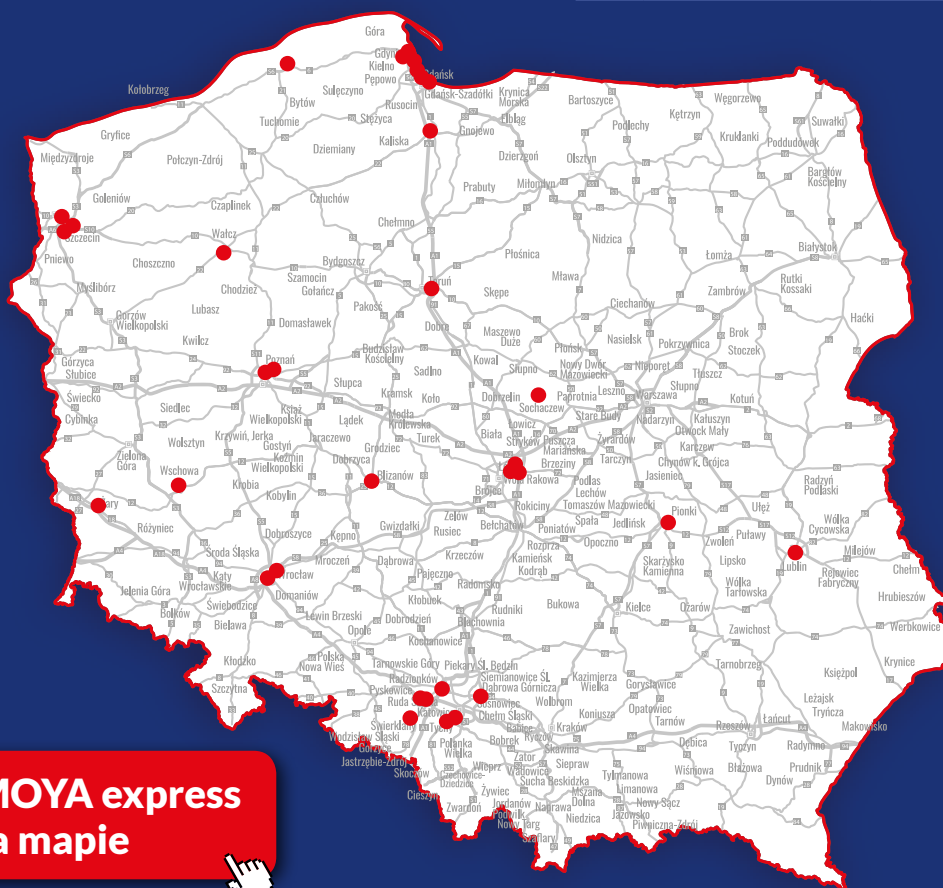

PROMOCJA 18.11.2021 r.

Tankuj TANIEJ o 5 gr/l!

Stacje objęte promocją

- | | | | |
|--------------|----------------------|-----------------|--------------------|
| 1. ŁÓDŹ | ul. Mazurska | 17. RYBNIK | ul. Jana Kotucza |
| 2. ŁÓDŹ | ul. Jaracza | 18. SOCHACZEW | Wójtówka |
| 3. ŁÓDŹ | ul. Dąbrowskiego | 19. RADOM | ul. Wernera |
| 4. SOSNOWIEC | ul. Staszica | 20. LUBLIN | ul. Łęczyńska |
| 5. TYCHY | ul. Fabryczna | 21. TCZEW | ul. Kwiatowa |
| 6. TYCHY | ul. Towarowa | 22. WROCŁAW | ul. Krakowska |
| 7. BYTOM | ul. Konstytucji | 23. WROCŁAW | ul. Długa |
| 8. KALISZ | ul. Wojska Polskiego | 24. GDYNIA | ul. Hutnicza |
| 9. POZNAŃ | ul. Tatrzańska | 25. GDYNIA | ul. Morska |
| 10. POZNAŃ | ul. Zamenhofa | 26. GDYNIA | ul. Nowowiczlińska |
| 11. WAŁCZ | ul. Budowlanych | 27. REDA | ul. Gdańska |
| 12. SZCZECIN | ul. Kolumba | 28. RUMIA | ul. Sobieskiego |
| 13. SZCZECIN | ul. Gdańska | 29. SZCZECIN | ul. Basenowa |
| 14. GŁOGÓW | ul. Sikorskiego | 30. KOBYLNICIA | ul. Szczecińska |
| 15. ŻARY | ul. Przetadunkowa | 31. GDAŃSK | ul. Elbląska |
| 16. TORUŃ | ul. Szosa Bydgoska | 32. ZABRZE | ul. Wolności |
| | | 33. RUDA ŚLĄSKA | ul. Piastowska |

Stacje MOYA express
na mapie