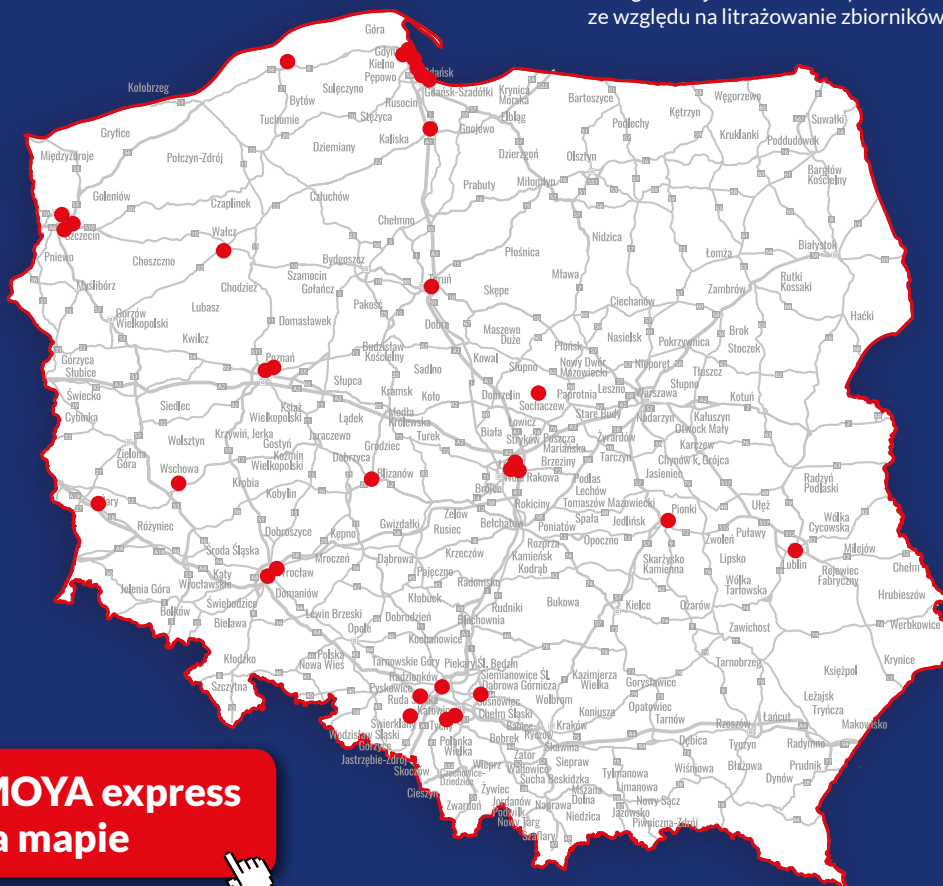

PROMOCJA 12-16.07.2021 r.

Tankuj TANIEJ o 8 gr/l!

Stacje objęte promocją

1. ŁÓDŹ	ul. Mazurska	17. RYBNIK	ul. Jana Kotucza
2. ŁÓDŹ	ul. Jaracza	18. SOCHACZEW	Wójtówka
3. ŁÓDŹ	ul. Dąbrowskiego	19. RADOM	ul. Wernera
4. SOSNOWIEC	ul. Staszica	20. LUBLIN	ul. Łęczyńska
5. TYCHY	ul. Fabryczna	21. TCZEW	ul. Kwiatowa
6. TYCHY	ul. Towarowa	22. WROCŁAW	ul. Krakowska
7. BYTOM	ul. Konstytucji	23. WROCŁAW	ul. Długa
8. KALISZ	ul. Wojska Polskiego	24. GDYNIA	ul. Hutnicza
9. POZNAŃ	ul. Tatrzańska	25. GDYNIA	ul. Morska
10. POZNAŃ	ul. Zamenhofa	26. GDYNIA	ul. Nowowiczlińska
11. WAŁCZ	ul. Budowlanych	27. REDA	ul. Gdańska
12. SZCZECIN	ul. Kolumba	28. RUMIA*	ul. Sobieskiego
13. SZCZECIN	ul. Gdańska	29. SZCZECIN	ul. Basenowa
14. GŁOGÓW	ul. Sikorskiego	30. KOBYLNICA	ul. Szczecińska
15. ŻARY	ul. Przetładunkowa	31. GDAŃSK	ul. Elbląska
16. TORUŃ	ul. Szosa Bydgoska	32. ZABRZE	ul. Wolności

* Uwaga! Stacja w Rumi nieczynna w dn. 13-15.07 ze względu na litrażowanie zbiorników.

Stacje MOYA express
na mapie