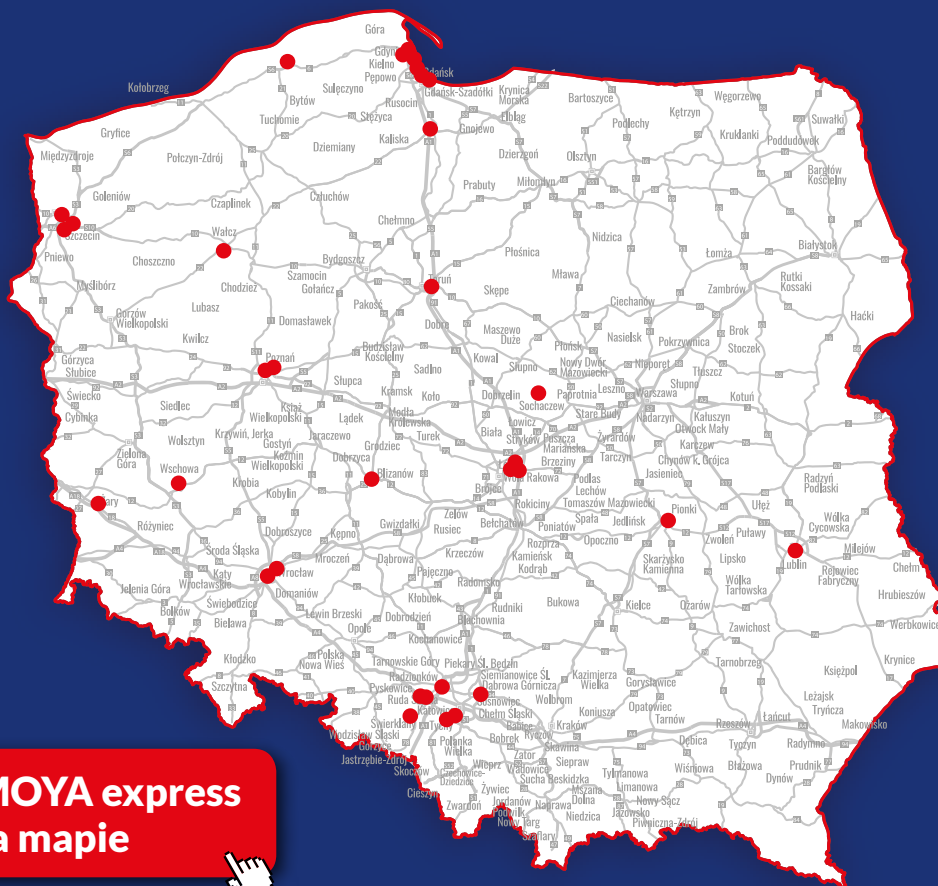

PROMOCJA 5.08.2021 r.

Tankuj TANIEJ o 8 gr/l!

Stacje objęte promocją

- | | | | |
|--------------|----------------------|-----------------|--------------------|
| 1. ŁÓDŹ | ul. Mazurska | 17. RYBNIK | ul. Jana Kotucza |
| 2. ŁÓDŹ | ul. Jaracza | 18. SOCHACZEW | Wójtówka |
| 3. ŁÓDŹ | ul. Dąbrowskiego | 19. RADOM | ul. Wernera |
| 4. SOSNOWIEC | ul. Staszica | 20. LUBLIN | ul. Łęczyńska |
| 5. TYCHY | ul. Fabryczna | 21. TCZEW | ul. Kwiatowa |
| 6. TYCHY | ul. Towarowa | 22. WROCŁAW | ul. Krakowska |
| 7. BYTOM | ul. Konstytucji | 23. WROCŁAW | ul. Długa |
| 8. KALISZ | ul. Wojska Polskiego | 24. GDYNIA | ul. Hutnicza |
| 9. POZNAŃ | ul. Tatrzańska | 25. GDYNIA | ul. Morska |
| 10. POZNAŃ | ul. Zamenhofa | 26. GDYNIA | ul. Nowowiczlińska |
| 11. WAŁCZ | ul. Budowlanych | 27. REDA | ul. Gdańska |
| 12. SZCZECIN | ul. Kolumba | 28. RUMIA | ul. Sobieskiego |
| 13. SZCZECIN | ul. Gdańska | 29. SZCZECIN | ul. Basenowa |
| 14. GŁOGÓW | ul. Sikorskiego | 30. KOBYLNICA | ul. Szczecińska |
| 15. ŻARY | ul. Przetładunkowa | 31. GDAŃSK | ul. Elbląska |
| 16. TORUŃ | ul. Szosa Bydgoska | 32. ZABRZE | ul. Wolności |
| | | 33. RUDA ŚLĄSKA | ul. Piastowska |

Stacje MOYA express
na mapie